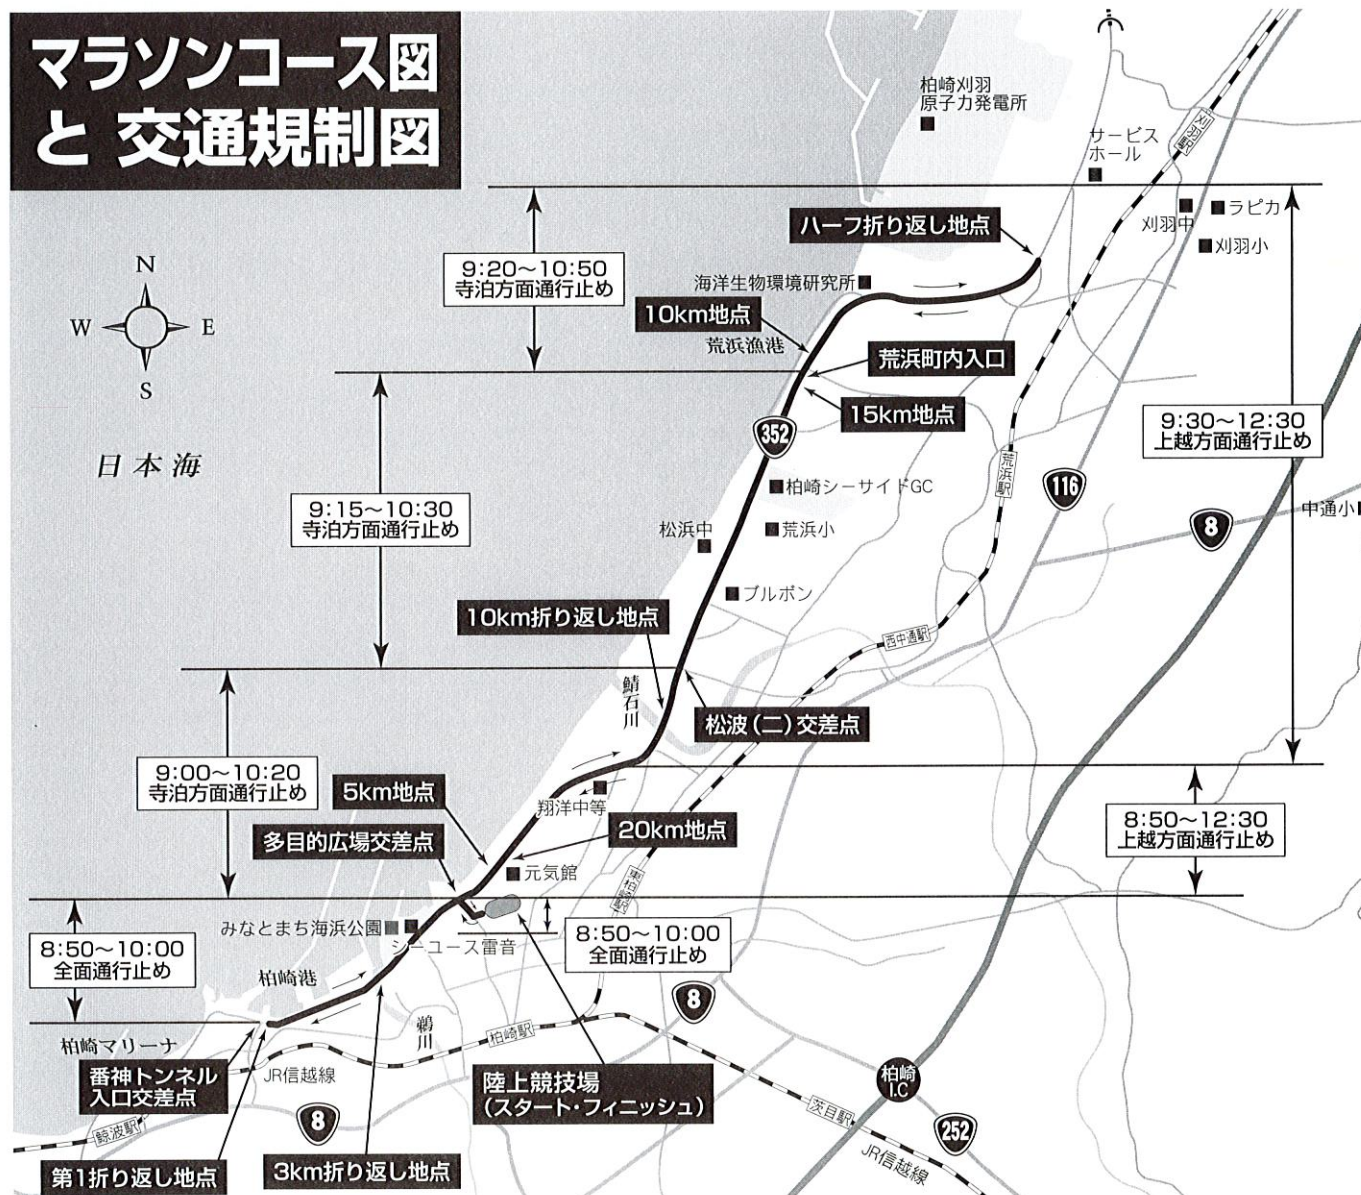

10/22(日) 柏崎マラソン開催における 車両交通規制ご協力のお願い

10月22日(日)の8:50~12:30は、第21回柏崎マラソン開催のため、車両交通規制が行われます。
マラソンコース沿線の皆さんには大変なご不便をお掛けしますが、選手の安全を確保するために、ご理解とご協力をよろしくお願いいたします。

【当日の路線バス運行のお知らせ】

- ・ 柏崎-椎谷線は、椎谷9:00発柏崎駅行きを運休いたします。
- ・ 中央循環かざぐるまは、西本町先回りアルフォーレ10:00発・12:00発及び東本町先回りアルフォーレ9:00発・11:00発を運休いたします。ご利用の方はご注意ください。

詳しくは **越後交通(株)** (☎0257-23-5250) へお問合せください。

【大会全般・交通規制のお問合わせ先】

柏崎マラソン大会事務局 ☎0257-41-5001 / FAX 0257-41-5002